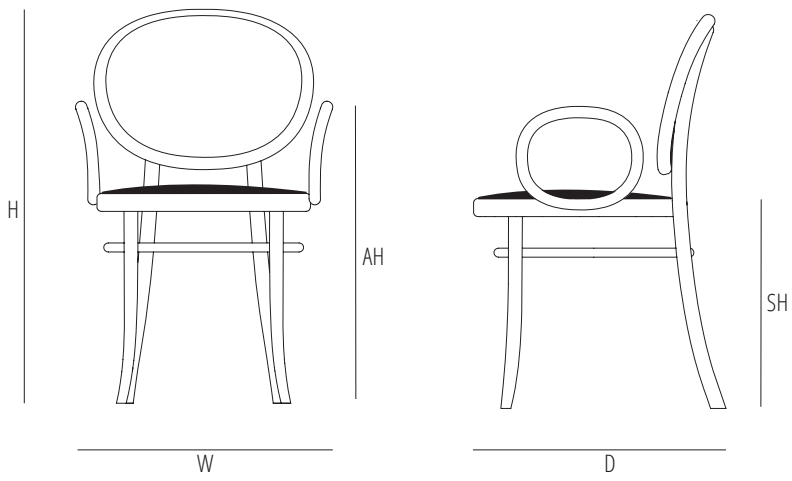

SDZEROTES

Dimensions mm.

height 870 | width 480 | depth 515

SDZEROTEX

Dimensions mm.

height 870 | width 525 | depth 515

	H	W	D	SH	AH	
mm	870	525	515	470	650	1 Pz/Pc: 65 cm. Linear x 140 cm h/width
inch	34,3	20,6	20,2	18,5	25,5	2 Pz/Pc: 65 cm. Linear x 140 cm h/width

mm - inch
h 960 - 37,7
w 620 - 24,4
d 600 - 23,6

	H	W	D	SH	AH	
mm	870	480	515			1 Pz/Pc: 65 cm. Linear x 140 cm h/width
inch	34,3	18,9	20,2			2 Pz/Pc: 65 cm. Linear x 140 cm h/width

mm - inch
h 960 - 37,7
w 620 - 24,4
d 600 - 23,6

	H	W	D	SH	AH	
mm	870	570	515	470	650	1 Pz/Pc: 65 cm. Linear x 140 cm h/width
inch	34,3	22,5	20,2	18,5	25,5	2 Pz/Pc: 65 cm. Linear x 140 cm h/width

 1
  max. 2
  0,36
  5
  6,5
 

mm - inch
 h 960 - 37,7
 w 620 - 24,4
 d 600 - 23,6