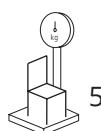

SDZEROTES

Dimensions mm.

height 870 | width 480 | depth 515

SDZEROTEX

Dimensions mm.

height 870 | width 525 | depth 515

	H	W	D	SH	AH	
mm	870	525	515	470	650	1 Pz/Pc: 65 cm. Linear x 140 cm h/width
inch	34,3	20,6	20,2	18,5	25,5	2 Pz/Pc: 65 cm. Linear x 140 cm h/width

mm - inch
h 960 - 37,7
w 620 - 24,4
d 600 - 23,6

	H	W	D	SH	AH	
mm	870	480	515			1 Pz/Pc: 65 cm. Linear x 140 cm h/width
inch	34,3	18,9	20,2			2 Pz/Pc: 65 cm. Linear x 140 cm h/width

mm - inch
h 960 - 37,7
w 620 - 24,4
d 600 - 23,6

	H	W	D	SH	AH	
mm	870	570	515	470	650	1 Pz/Pc: 65 cm. Linear x 140 cm h/width
inch	34,3	22,5	20,2	18,5	25,5	2 Pz/Pc: 65 cm. Linear x 140 cm h/width

 1
  max. 2
  0,36
  5
  6,5
 

mm - inch
 h 960 - 37,7
 w 620 - 24,4
 d 600 - 23,6