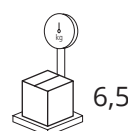

SDZEROTES

Dimensions mm.

height 870 | width 480 | depth 515

SDZEROTEX

Dimensions mm.

height 870 | width 525 | depth 515

	H	W	D	SH	AH	
mm	870	525	515	470	650	1 Pz/Pc: 65 cm. Linear x 140 cm h/width
inch	34,3	20,6	20,2	18,5	25,5	2 Pz/Pc: 65 cm. Linear x 140 cm h/width

mm - inch
h 960 - 37,7
w 620 - 24,4
d 600 - 23,6

	H	W	D	SH	AH	
mm	870	480	515			1 Pz/Pc: 65 cm. Linear x 140 cm h/width
inch	34,3	18,9	20,2			2 Pz/Pc: 65 cm. Linear x 140 cm h/width

mm - inch
h 960 - 37,7
w 620 - 24,4
d 600 - 23,6

	H	W	D	SH	AH	
mm	870	570	515	470	650	1 Pz/Pc: 65 cm. Linear x 140 cm h/width
inch	34,3	22,5	20,2	18,5	25,5	2 Pz/Pc: 65 cm. Linear x 140 cm h/width

 1
  max. 2
  0,36
  5
  6,5
 

mm - inch
 h 960 - 37,7
 w 620 - 24,4
 d 600 - 23,6