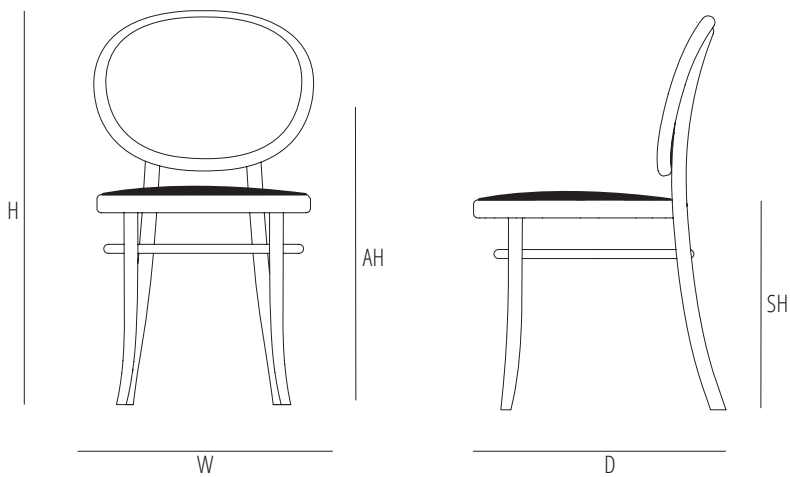

Sedia con un bracciolo in faggio curvato. Sedile imbottito e schienale in paglia di Vienna o in rete tecnica. Disponibile anche con 2 braccioli o senza

Bent beech-wood chair with one armrest. Upholstered seat and back in woven cane or technical net. Also available with 2 armrests or without armrests.

SDZEROTES

Dimensions mm.

height 870 | width 480 | depth 515

SDZEROTEX

Dimensions mm.

height 870 | width 525 | depth 515

	H	W	D	SH	AH	
mm	870	525	515	470	650	1 Pz/Pc: 65 cm. Linear x 140 cm h/width
inch	34,3	20,6	20,2	18,5	25,5	2 Pz/Pc: 65 cm. Linear x 140 cm h/width

mm - inch
h 960 - 37,7
w 620 - 24,4
d 600 - 23,6

	H	W	D	SH	AH	
mm	870	480	515			1 Pz/Pc: 65 cm. Linear x 140 cm h/width
inch	34,3	18,9	20,2			2 Pz/Pc: 65 cm. Linear x 140 cm h/width

mm - inch
h 960 - 37,7
w 620 - 24,4
d 600 - 23,6

	H	W	D	SH	AH	
mm	870	570	515	470	650	1 Pz/Pc: 65 cm. Linear x 140 cm h/width
inch	34,3	22,5	20,2	18,5	25,5	2 Pz/Pc: 65 cm. Linear x 140 cm h/width

 1
  max. 2
  0,36
  5
  6,5
 

mm - inch
 h 960 - 37,7
 w 620 - 24,4
 d 600 - 23,6