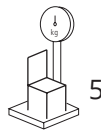

SDZEROTES

Dimensions mm.

height 870 | width 480 | depth 515

SDZEROTEX

Dimensions mm.

height 870 | width 525 | depth 515

	H	W	D	SH	AH	
mm	870	525	515	470	650	1 Pz/Pc: 65 cm. Linear x 140 cm h/width
inch	34,3	20,6	20,2	18,5	25,5	2 Pz/Pc: 65 cm. Linear x 140 cm h/width

mm - inch
h 960 - 37,7
w 620 - 24,4
d 600 - 23,6

	H	W	D	SH	AH	
mm	870	480	515			1 Pz/Pc: 65 cm. Linear x 140 cm h/width
inch	34,3	18,9	20,2			2 Pz/Pc: 65 cm. Linear x 140 cm h/width

mm - inch
h 960 - 37,7
w 620 - 24,4
d 600 - 23,6

	H	W	D	SH	AH	
mm	870	570	515	470	650	1 Pz/Pc: 65 cm. Linear x 140 cm h/width
inch	34,3	22,5	20,2	18,5	25,5	2 Pz/Pc: 65 cm. Linear x 140 cm h/width

 1
  max. 2
  0,36
  5
  6,5
 

mm - inch
 h 960 - 37,7
 w 620 - 24,4
 d 600 - 23,6