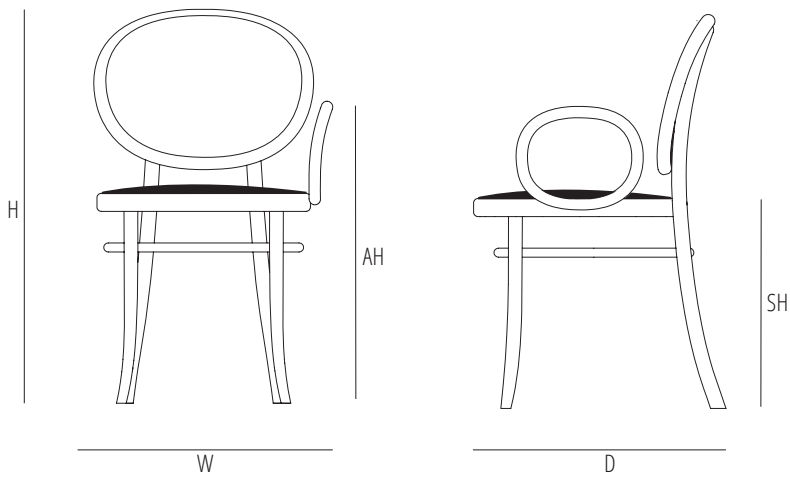

SDZEROTES

Dimensions mm.

height 870 | width 480 | depth 515

SDZEROTEX

Dimensions mm.

height 870 | width 525 | depth 515

	H	W	D	SH	AH	
mm	870	525	515	470	650	1 Pz/Pc: 65 cm. Linear x 140 cm h/width
inch	34,3	20,6	20,2	18,5	25,5	2 Pz/Pc: 65 cm. Linear x 140 cm h/width

mm - inch
h 960 - 37,7
w 620 - 24,4
d 600 - 23,6

	H	W	D	SH	AH	
mm	870	480	515			1 Pz/Pc: 65 cm. Linear x 140 cm h/width
inch	34,3	18,9	20,2			2 Pz/Pc: 65 cm. Linear x 140 cm h/width

mm - inch
h 960 - 37,7
w 620 - 24,4
d 600 - 23,6

	H	W	D	SH	AH	
mm	870	570	515	470	650	1 Pz/Pc: 65 cm. Linear x 140 cm h/width
inch	34,3	22,5	20,2	18,5	25,5	2 Pz/Pc: 65 cm. Linear x 140 cm h/width

 1
  max. 2
  0,36
  5
  6,5
 

mm - inch
 h 960 - 37,7
 w 620 - 24,4
 d 600 - 23,6