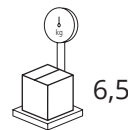

SDZEROTES

Dimensions mm.

height 870 | width 480 | depth 515

SDZEROTEX

Dimensions mm.

height 870 | width 525 | depth 515

	H	W	D	SH	AH	
mm	870	525	515	470	650	1 Pz/Pc: 65 cm. Linear x 140 cm h/width
inch	34,3	20,6	20,2	18,5	25,5	2 Pz/Pc: 65 cm. Linear x 140 cm h/width

mm - inch
h 960 - 37,7
w 620 - 24,4
d 600 - 23,6

	H	W	D	SH	AH	
mm	870	480	515			1 Pz/Pc: 65 cm. Linear x 140 cm h/width
inch	34,3	18,9	20,2			2 Pz/Pc: 65 cm. Linear x 140 cm h/width

mm - inch
h 960 - 37,7
w 620 - 24,4
d 600 - 23,6

	H	W	D	SH	AH	
mm	870	570	515	470	650	1 Pz/Pc: 65 cm. Linear x 140 cm h/width
inch	34,3	22,5	20,2	18,5	25,5	2 Pz/Pc: 65 cm. Linear x 140 cm h/width

 1
  max. 2
  0,36
  5
  6,5
 

mm - inch
 h 960 - 37,7
 w 620 - 24,4
 d 600 - 23,6