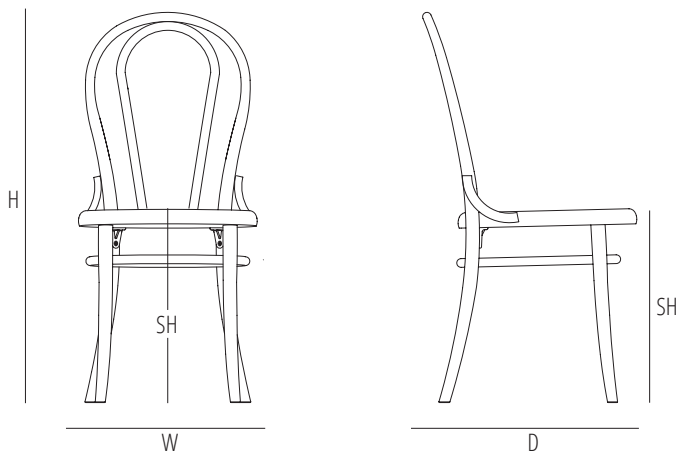

N.18

TECHNISCHES BLATT
SCHEMA TECNICA
DATA SHEET
FICHE TECHNIQUE

N.18

DESIGN GEBRÜDER THONET, 1876

Stuhl aus Buchenbugholz. Sitz aus Schichholz oder gepolstert.

Sedia in faggio curvato. Seduta in multiestrato o imbottita.

Bent beech-wood chair. Plywood or upholstered seat available.

Chaise en hêtre cintré. Assise en contreplaqué ou rembourrée.

Silla de haya curvada. Asiento en multicapa o tapizado.

SDN018LGN

Dimensions mm.

height 890 | width 440 | depth 490

SDN018TES

Dimensions mm.

height 890 | width 440 | depth 490

	H	W	D	SH	AH
mm	890	440	490	470	
inch	35	17,3	19,2	18,5	

	H	W	D	SH	AH
mm	890	440	490	470	1 Pz/Pc: 50 cm. Linear x 140 cm h/width
inch	35	17,3	19,2	18,5	2 Pz/Pc: 50 cm. Linear x 140 cm h/width