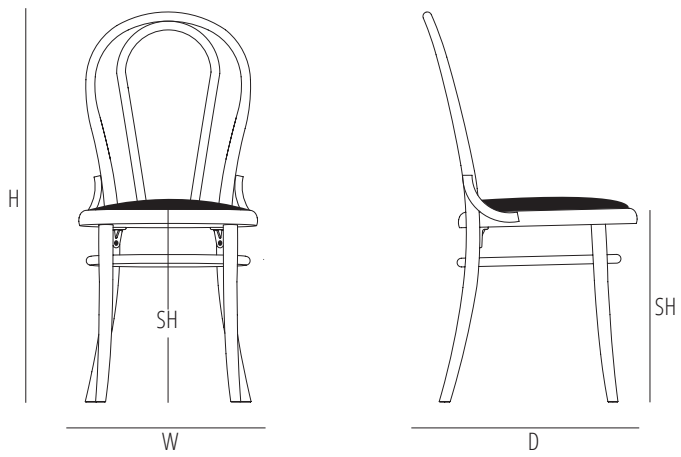

Bent beech-wood chair. Plywood or upholstered seat available.

Chaise en hêtre cintré. Assise en contreplaqué ou rembourrée.

Silla de haya curvada. Asiento en multicapa o tapizado.

SDN018LGN

Dimensions mm.

height 890 | width 440 | depth 490

SDN018TES

Dimensions mm.

height 890 | width 440 | depth 490

	H	W	D	SH	AH
mm	890	440	490	470	
inch	35	17,3	19,2	18,5	

	H	W	D	SH	AH
mm	890	440	490	470	1 Pz/Pc: 50 cm. Linear x 140 cm h/width
inch	35	17,3	19,2	18,5	2 Pz/Pc: 50 cm. Linear x 140 cm h/width