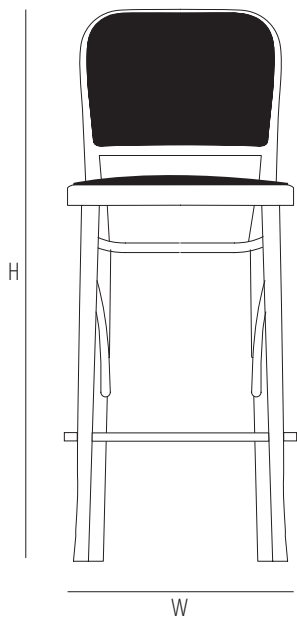

SM0811TES

Dimensions mm.
height 985 | width 410 | depth 500

SM0811TE2

Dimensions mm.
height 985 | width 410 | depth 500

	H	W	D	SH	AH
mm	1085	410	500	750	
inch	42,7	16,1	19,6	29,5	

max. 1

0,29

5

8

mm - inch
h 1200 - 47,2
w 450 - 17,7
d 550 - 21,6

	H	W	D	SH	AH
mm	1085	410	500	750	
inch	42,7	16,1	19,6	29,5	

1 Pz/Pc: 50 cm. Linear x 140 cm h/width

2 Pz/Pc: 50 cm. Linear x 140 cm h/width

max. 1

0,29

5

8

mm - inch
h 1200 - 47,2
w 450 - 17,7
d 550 - 21,6

	H	W	D	SH	AH	
mm	1085	410	500	750		1 Pz/Pc: 50 cm. Linear x 140 cm h/width
inch	42,7	16,1	19,6	29,5		2 Pz/Pc: 100 cm. Linear x 140 cm h/width

mm - inch
 h 1200 - 47,2
 w 450 - 17,7
 d 550 - 21,6

	H	W	D	SH	AH
mm	985	410	500	650	
inch	38,8	16,1	19,6	25,5	

 1
  max. 1
  0,29
  5
  8
 

mm - inch
 h 1200 - 47,2
 w 450 - 17,7
 d 550 - 21,6

	H	W	D	SH	AH
mm	985	410	500	650	1 Pz/Pc: 50 cm. Linear x 140 cm h/width
inch	38,8	16,1	19,6	25,5	2 Pz/Pc: 50 cm. Linear x 140 cm h/width