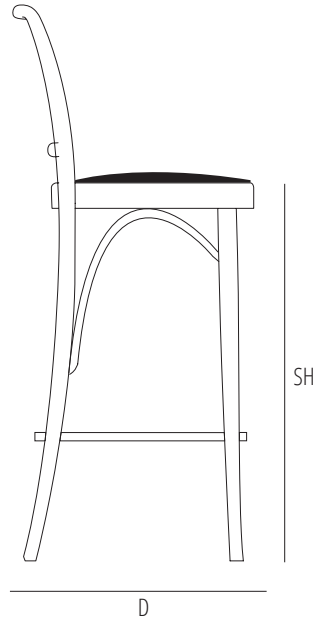

SM0811TES

Dimensions mm.
height 985 | width 410 | depth 500

SM0811TE2

Dimensions mm.
height 985 | width 410 | depth 500

	H	W	D	SH	AH
mm	1085	410	500	750	
inch	42,7	16,1	19,6	29,5	

max. 1

0,29

5

8

mm - inch
h 1200 - 47,2
w 450 - 17,7
d 550 - 21,6

	H	W	D	SH	AH
mm	1085	410	500	750	
inch	42,7	16,1	19,6	29,5	

1 Pz/Pc: 50 cm. Linear x 140 cm h/width

2 Pz/Pc: 50 cm. Linear x 140 cm h/width

max. 1

0,29

5

8

mm - inch
h 1200 - 47,2
w 450 - 17,7
d 550 - 21,6

	H	W	D	SH	AH	
mm	1085	410	500	750		1 Pz/Pc: 50 cm. Linear x 140 cm h/width
inch	42,7	16,1	19,6	29,5		2 Pz/Pc: 100 cm. Linear x 140 cm h/width

mm - inch
 h 1200 - 47,2
 w 450 - 17,7
 d 550 - 21,6

	H	W	D	SH	AH
mm	985	410	500	650	
inch	38,8	16,1	19,6	25,5	

 1
  max. 1
  0,29
  5
  8
 

mm - inch
 h 1200 - 47,2
 w 450 - 17,7
 d 550 - 21,6

	H	W	D	SH	AH
mm	985	410	500	650	1 Pz/Pc: 50 cm. Linear x 140 cm h/width
inch	38,8	16,1	19,6	25,5	2 Pz/Pc: 50 cm. Linear x 140 cm h/width