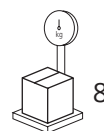

SM0811TES

Dimensions mm.
height 985 | width 410 | depth 500

SM0811TE2

Dimensions mm.
height 985 | width 410 | depth 500

	H	W	D	SH	AH
mm	1085	410	500	750	
inch	42,7	16,1	19,6	29,5	

max. 1

0,29

5

8

mm - inch
h 1200 - 47,2
w 450 - 17,7
d 550 - 21,6

	H	W	D	SH	AH
mm	1085	410	500	750	
inch	42,7	16,1	19,6	29,5	

1 Pz/Pc: 50 cm. Linear x 140 cm h/width

2 Pz/Pc: 50 cm. Linear x 140 cm h/width

max. 1

0,29

5

8

mm - inch
h 1200 - 47,2
w 450 - 17,7
d 550 - 21,6

	H	W	D	SH	AH	
mm	1085	410	500	750		1 Pz/Pc: 50 cm. Linear x 140 cm h/width
inch	42,7	16,1	19,6	29,5		2 Pz/Pc: 100 cm. Linear x 140 cm h/width

mm - inch
 h 1200 - 47,2
 w 450 - 17,7
 d 550 - 21,6

	H	W	D	SH	AH
mm	985	410	500	650	
inch	38,8	16,1	19,6	25,5	

 1
  max. 1
  0,29
  5
  8
 

mm - inch
 h 1200 - 47,2
 w 450 - 17,7
 d 550 - 21,6

	H	W	D	SH	AH
mm	985	410	500	650	1 Pz/Pc: 50 cm. Linear x 140 cm h/width
inch	38,8	16,1	19,6	25,5	2 Pz/Pc: 50 cm. Linear x 140 cm h/width