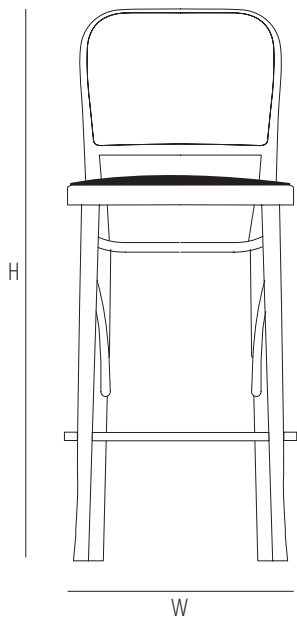

SM0811TES

Dimensions mm.
height 985 | width 410 | depth 500

SM0811TE2

Dimensions mm.
height 985 | width 410 | depth 500

	H	W	D	SH	AH
mm	1085	410	500	750	
inch	42,7	16,1	19,6	29,5	

max. 1

0,29

5

8

mm - inch
h 1200 - 47,2
w 450 - 17,7
d 550 - 21,6

	H	W	D	SH	AH
mm	1085	410	500	750	
inch	42,7	16,1	19,6	29,5	

1 Pz/Pc: 50 cm. Linear x 140 cm h/width

2 Pz/Pc: 50 cm. Linear x 140 cm h/width

max. 1

0,29

5

8

mm - inch
h 1200 - 47,2
w 450 - 17,7
d 550 - 21,6

	H	W	D	SH	AH	
mm	1085	410	500	750		1 Pz/Pc: 50 cm. Linear x 140 cm h/width
inch	42,7	16,1	19,6	29,5		2 Pz/Pc: 100 cm. Linear x 140 cm h/width

mm - inch
 h 1200 - 47,2
 w 450 - 17,7
 d 550 - 21,6

	H	W	D	SH	AH
mm	985	410	500	650	
inch	38,8	16,1	19,6	25,5	

 1
  max. 1
  0,29
  5
  8
 

mm - inch
 h 1200 - 47,2
 w 450 - 17,7
 d 550 - 21,6

	H	W	D	SH	AH
mm	985	410	500	650	1 Pz/Pc: 50 cm. Linear x 140 cm h/width
inch	38,8	16,1	19,6	25,5	2 Pz/Pc: 50 cm. Linear x 140 cm h/width