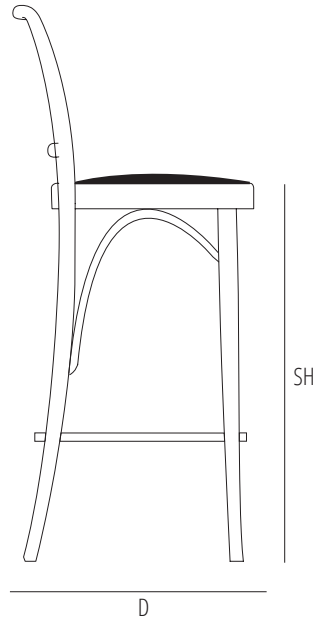

SM0811TES

Dimensions mm.
height 985 | width 410 | depth 500

SM0811TE2

Dimensions mm.
height 985 | width 410 | depth 500

	H	W	D	SH	AH
mm	1085	410	500	750	
inch	42,7	16,1	19,6	29,5	

max. 1

0,29

5

8

mm - inch
h 1200 - 47,2
w 450 - 17,7
d 550 - 21,6

	H	W	D	SH	AH
mm	1085	410	500	750	
inch	42,7	16,1	19,6	29,5	

1 Pz/Pc: 50 cm. Linear x 140 cm h/width

2 Pz/Pc: 50 cm. Linear x 140 cm h/width

max. 1

0,29

5

8

mm - inch
h 1200 - 47,2
w 450 - 17,7
d 550 - 21,6

	H	W	D	SH	AH	
mm	1085	410	500	750		1 Pz/Pc: 50 cm. Linear x 140 cm h/width
inch	42,7	16,1	19,6	29,5		2 Pz/Pc: 100 cm. Linear x 140 cm h/width

mm - inch
 h 1200 - 47,2
 w 450 - 17,7
 d 550 - 21,6

	H	W	D	SH	AH
mm	985	410	500	650	
inch	38,8	16,1	19,6	25,5	

 1
  max. 1
  0,29
  5
  8
 

mm - inch
 h 1200 - 47,2
 w 450 - 17,7
 d 550 - 21,6

	H	W	D	SH	AH
mm	985	410	500	650	1 Pz/Pc: 50 cm. Linear x 140 cm h/width
inch	38,8	16,1	19,6	25,5	2 Pz/Pc: 50 cm. Linear x 140 cm h/width