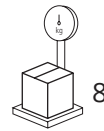

SM0811TES

Dimensions mm.
height 985 | width 410 | depth 500

SM0811TE2

Dimensions mm.
height 985 | width 410 | depth 500

	H	W	D	SH	AH
mm	1085	410	500	750	
inch	42,7	16,1	19,6	29,5	

max. 1

0,29

5

8

mm - inch
h 1200 - 47,2
w 450 - 17,7
d 550 - 21,6

	H	W	D	SH	AH
mm	1085	410	500	750	
inch	42,7	16,1	19,6	29,5	

1 Pz/Pc: 50 cm. Linear x 140 cm h/width

2 Pz/Pc: 50 cm. Linear x 140 cm h/width

max. 1

0,29

5

8

mm - inch
h 1200 - 47,2
w 450 - 17,7
d 550 - 21,6

	H	W	D	SH	AH	
mm	1085	410	500	750		1 Pz/Pc: 50 cm. Linear x 140 cm h/width
inch	42,7	16,1	19,6	29,5		2 Pz/Pc: 100 cm. Linear x 140 cm h/width

mm - inch
 h 1200 - 47,2
 w 450 - 17,7
 d 550 - 21,6

	H	W	D	SH	AH
mm	985	410	500	650	
inch	38,8	16,1	19,6	25,5	

 1
  max. 1
  0,29
  5
  8
 

mm - inch
 h 1200 - 47,2
 w 450 - 17,7
 d 550 - 21,6

	H	W	D	SH	AH
mm	985	410	500	650	1 Pz/Pc: 50 cm. Linear x 140 cm h/width
inch	38,8	16,1	19,6	25,5	2 Pz/Pc: 50 cm. Linear x 140 cm h/width