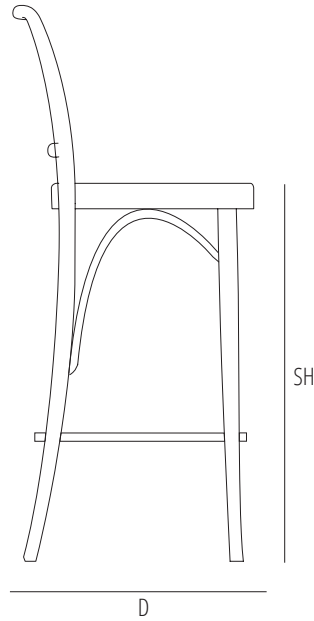

Tabouret bar et counter en hêtre cintré. Disponibles en 3 versions: assise et dossier en paille de Vienne, assise rembourrée et dossier en paille de Vienne, assise et dossier rembourrés.

Taburete de bar de haya curvada y mostrador. Disponible en 3 versiones: asiento y respaldo de paja de Viena, asiento tapizado y respaldo de paja de Viena, tapizados paja de Viena, asiento y respaldo tapizados.

SA0811PGL

Dimensions mm.
height 1085 | width 410 | depth 500

SA0811TES

Dimensions mm.
height 1085 | width 410 | depth 500

SA0811TE2

Dimensions mm.
height 1085 | width 410 | depth 500

SM0811PGL

Dimensions mm.
height 985 | width 410 | depth 500

SM0811TES

Dimensions mm.
height 985 | width 410 | depth 500

SM0811TE2

Dimensions mm.
height 985 | width 410 | depth 500

	H	W	D	SH	AH
mm	1085	410	500	750	
inch	42,7	16,1	19,6	29,5	

max. 1

0,29

5

8

mm - inch
h 1200 - 47,2
w 450 - 17,7
d 550 - 21,6

	H	W	D	SH	AH
mm	1085	410	500	750	
inch	42,7	16,1	19,6	29,5	

1 Pz/Pc: 50 cm. Linear x 140 cm h/width

2 Pz/Pc: 50 cm. Linear x 140 cm h/width

max. 1

0,29

5