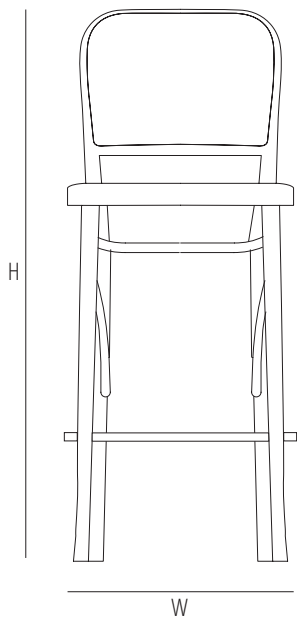

SA0811PGL

Dimensions mm.
height 1085 | width 410 | depth 500

SA0811TES

Dimensions mm.
height 1085 | width 410 | depth 500

SA0811TE2

Dimensions mm.
height 1085 | width 410 | depth 500

SM0811PGL

Dimensions mm.
height 985 | width 410 | depth 500

SM0811TES

Dimensions mm.
height 985 | width 410 | depth 500

SM0811TE2

Dimensions mm.
height 985 | width 410 | depth 500

	H	W	D	SH	AH
mm	1085	410	500	750	
inch	42,7	16,1	19,6	29,5	

max. 1

0,29

5

8

mm - inch
h 1200 - 47,2
w 450 - 17,7
d 550 - 21,6

	H	W	D	SH	AH
mm	1085	410	500	750	
inch	42,7	16,1	19,6	29,5	

1 Pz/Pc: 50 cm. Linear x 140 cm h/width

2 Pz/Pc: 50 cm. Linear x 140 cm h/width

max. 1

0,29

5

	H	W	D	SH	AH
mm	985	410	500	650	
inch	38,8	16,1	19,6	25,5	

 1
  max. 1
  0,29
  5
  8
 

mm - inch
 h 1200 - 47,2
 w 450 - 17,7
 d 550 - 21,6

	H	W	D	SH	AH
mm	985	410	500	650	1 Pz/Pc: 50 cm. Linear x 140 cm h/width
inch	38,8	16,1	19,6	25,5	2 Pz/Pc: 50 cm. Linear x 140 cm h/width