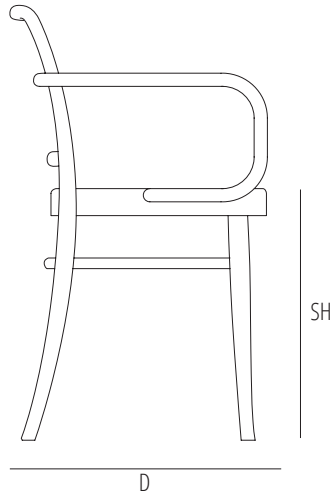

Dimensions mm.  
height 820 | width 510 | depth 510

**PT0811TES**

Dimensions mm.  
height 820 | width 510 | depth 510

**PT0811TE2**

Dimensions mm.  
height 820 | width 510 | depth 510

	H	W	D	SH	AH
mm	820	450	480	490	
inch	32,2	17,7	18,8	19,2	

 1
  max. 2
  0,36
  4
  7
 

mm - inch  
 h 960 - 37,7  
 w 620 - 24,4  
 d 600 - 23,6

	H	W	D	SH	AH
mm	820	450	480	490	1 Pz/Pc: 50 cm. Linear x 140 cm h/width
inch	32,2	17,7	18,8	19,2	2 Pz/Pc: 50 cm. Linear x 140 cm h/width

 1
  max. 2
  0,36
  4
  7
 

mm - inch  
 h 960 - 37,7  
 w 620 - 24,4  
 d 600 - 23,6

	H	W	D	SH	AH
mm	820	450	480	490	1 Pz/Pc: 100 cm. Linear x 140 cm h/width
inch	32,2	17,7	18,8	19,2	2 Pz/Pc: 200 cm. Linear x 140 cm h/width

mm - inch  
h 960 - 37,7  
w 620 - 24,4  
d 600 - 23,6

	H	W	D	SH	AH
mm	820	510	510	490	700
inch	32,2	20	20	19,2	27,5

max. 1

mm - inch  
h 960 - 37,7  
w 620 - 24,4  
d 600 - 23,6

	H	W	D	SH	AH
mm	820	510	510	490	700
inch	32,2	20	20	19,2	27,5