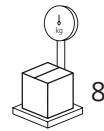

**SD0811PGL**

Dimensions mm.  
height 820 | width 450 | depth 480

**SD0811TES**

Dimensions mm.  
height 820 | width 450 | depth 480

**SD0811TE2**

Dimensions mm.  
height 820 | width 450 | depth 480

**PT0811PGL**

Dimensions mm.  
height 820 | width 510 | depth 510

**PT0811TES**

Dimensions mm.  
height 820 | width 510 | depth 510

**PT0811TE2**

Dimensions mm.  
height 820 | width 510 | depth 510

	H	W	D	SH	AH
mm	820	450	480	490	
inch	32,2	17,7	18,8	19,2	

 1
  max. 2
  0,36
  4
  7
 

mm - inch  
 h 960 - 37,7  
 w 620 - 24,4  
 d 600 - 23,6

	H	W	D	SH	AH
mm	820	450	480	490	1 Pz/Pc: 50 cm. Linear x 140 cm h/width
inch	32,2	17,7	18,8	19,2	2 Pz/Pc: 50 cm. Linear x 140 cm h/width

 1
  max. 2
  0,36
  4
  7
 

mm - inch  
 h 960 - 37,7  
 w 620 - 24,4  
 d 600 - 23,6

	H	W	D	SH	AH
mm	820	450	480	490	1 Pz/Pc: 100 cm. Linear x 140 cm h/width
inch	32,2	17,7	18,8	19,2	2 Pz/Pc: 200 cm. Linear x 140 cm h/width