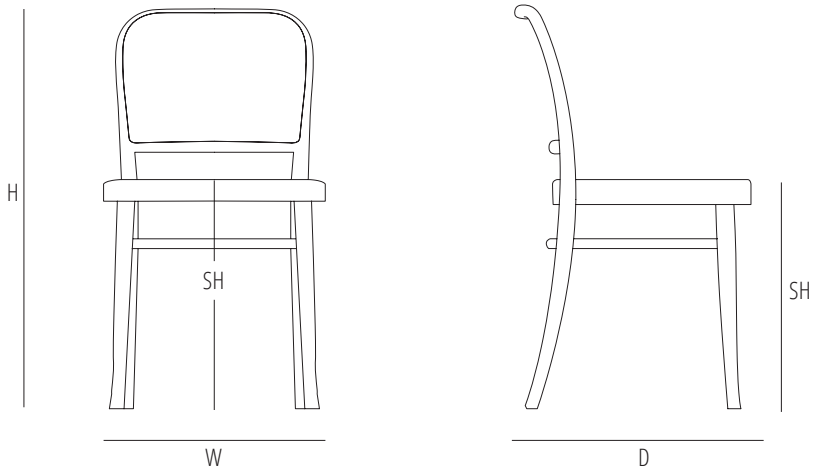

**SD0811PGL**

Dimensions mm.  
height 820 | width 450 | depth 480

**SD0811TES**

Dimensions mm.  
height 820 | width 450 | depth 480

**SD0811TE2**

Dimensions mm.  
height 820 | width 450 | depth 480

**PT0811PGL**

Dimensions mm.  
height 820 | width 510 | depth 510

**PT0811TES**

Dimensions mm.  
height 820 | width 510 | depth 510

**PT0811TE2**

Dimensions mm.  
height 820 | width 510 | depth 510

	H	W	D	SH	AH
mm	820	450	480	490	
inch	32,2	17,7	18,8	19,2	

 1
  max. 2
  0,36
  4
  7
 

mm - inch  
 h 960 - 37,7  
 w 620 - 24,4  
 d 600 - 23,6

	H	W	D	SH	AH
mm	820	450	480	490	1 Pz/Pc: 50 cm. Linear x 140 cm h/width
inch	32,2	17,7	18,8	19,2	2 Pz/Pc: 50 cm. Linear x 140 cm h/width

 1
  max. 2
  0,36
  4
  7
 

mm - inch  
 h 960 - 37,7  
 w 620 - 24,4  
 d 600 - 23,6

	H	W	D	SH	AH
mm	820	450	480	490	1 Pz/Pc: 100 cm. Linear x 140 cm h/width
inch	32,2	17,7	18,8	19,2	2 Pz/Pc: 200 cm. Linear x 140 cm h/width