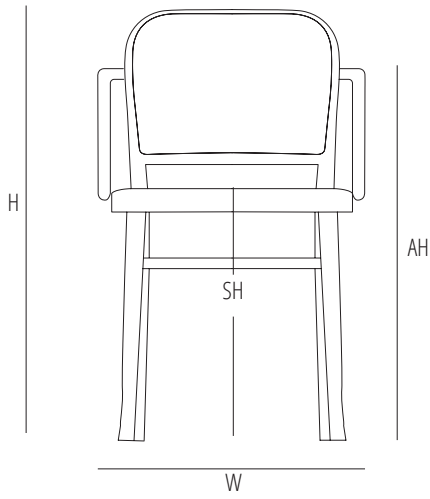

Dimensions mm.  
height 820 | width 510 | depth 510

**PT0811TES**

Dimensions mm.  
height 820 | width 510 | depth 510

**PT0811TE2**

Dimensions mm.  
height 820 | width 510 | depth 510

	H	W	D	SH	AH
mm	820	450	480	490	
inch	32,2	17,7	18,8	19,2	

 1
  max. 2
  0,36
  4
  7
 

mm - inch  
 h 960 - 37,7  
 w 620 - 24,4  
 d 600 - 23,6

	H	W	D	SH	AH
mm	820	450	480	490	1 Pz/Pc: 50 cm. Linear x 140 cm h/width
inch	32,2	17,7	18,8	19,2	2 Pz/Pc: 50 cm. Linear x 140 cm h/width

 1
  max. 2
  0,36
  4
  7
 

mm - inch  
 h 960 - 37,7  
 w 620 - 24,4  
 d 600 - 23,6

	H	W	D	SH	AH
mm	820	450	480	490	1 Pz/Pc: 100 cm. Linear x 140 cm h/width
inch	32,2	17,7	18,8	19,2	2 Pz/Pc: 200 cm. Linear x 140 cm h/width

mm - inch  
h 960 - 37,7  
w 620 - 24,4  
d 600 - 23,6

	H	W	D	SH	AH
mm	820	510	510	490	700
inch	32,2	20	20	19,2	27,5

max. 1

mm - inch  
h 960 - 37,7  
w 620 - 24,4  
d 600 - 23,6

	H	W	D	SH	AH
mm	820	510	510	490	700
inch	32,2	20	20	19,2	27,5