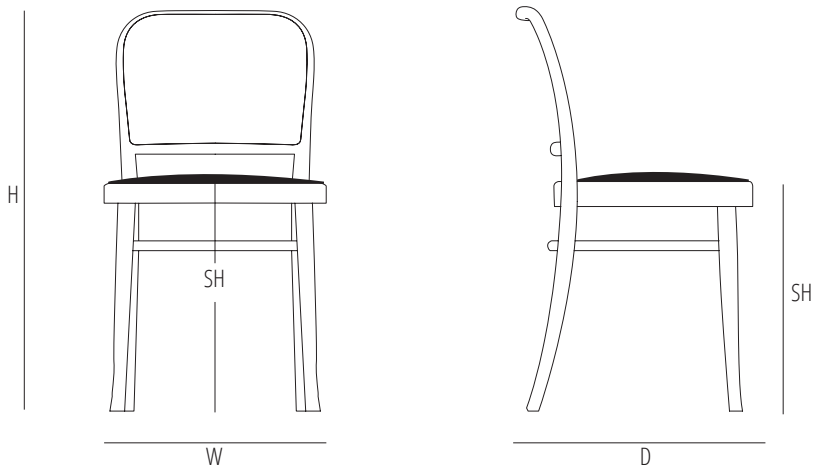

**SD0811PGL**

Dimensions mm.  
height 820 | width 450 | depth 480

**SD0811TES**

Dimensions mm.  
height 820 | width 450 | depth 480

**SD0811TE2**

Dimensions mm.  
height 820 | width 450 | depth 480

**PT0811PGL**

Dimensions mm.  
height 820 | width 510 | depth 510

**PT0811TES**

Dimensions mm.  
height 820 | width 510 | depth 510

**PT0811TE2**

Dimensions mm.  
height 820 | width 510 | depth 510

	H	W	D	SH	AH
mm	820	450	480	490	
inch	32,2	17,7	18,8	19,2	

 1
  max. 2
  0,36
  4
  7
 

mm - inch  
 h 960 - 37,7  
 w 620 - 24,4  
 d 600 - 23,6

	H	W	D	SH	AH
mm	820	450	480	490	1 Pz/Pc: 50 cm. Linear x 140 cm h/width
inch	32,2	17,7	18,8	19,2	2 Pz/Pc: 50 cm. Linear x 140 cm h/width

 1
  max. 2
  0,36
  4
  7
 

mm - inch  
 h 960 - 37,7  
 w 620 - 24,4  
 d 600 - 23,6

	H	W	D	SH	AH
mm	820	450	480	490	1 Pz/Pc: 100 cm. Linear x 140 cm h/width
inch	32,2	17,7	18,8	19,2	2 Pz/Pc: 200 cm. Linear x 140 cm h/width