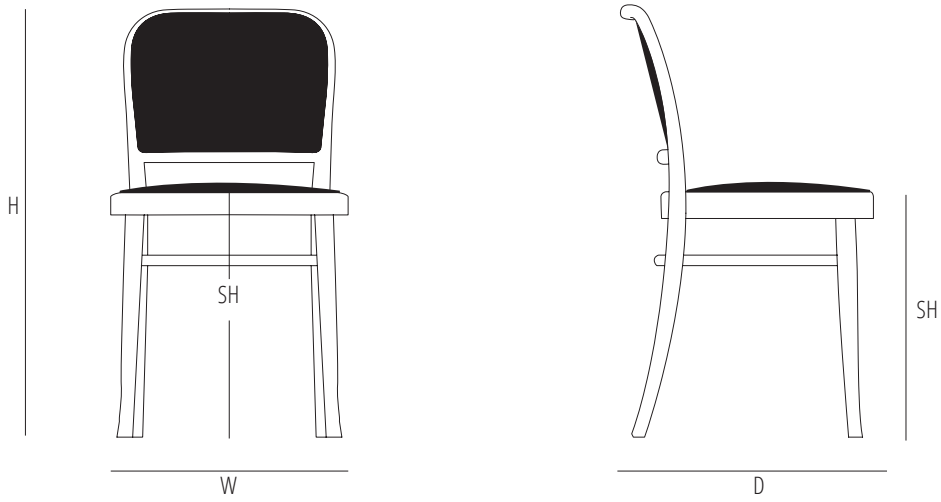

Dimensions mm.  
height 820 | width 510 | depth 510

**PT0811TES**

Dimensions mm.  
height 820 | width 510 | depth 510

**PT0811TE2**

Dimensions mm.  
height 820 | width 510 | depth 510

	H	W	D	SH	AH
mm	820	450	480	490	
inch	32,2	17,7	18,8	19,2	

 1
  max. 2
  0,36
  4
  7
 

mm - inch  
 h 960 - 37,7  
 w 620 - 24,4  
 d 600 - 23,6

	H	W	D	SH	AH
mm	820	450	480	490	1 Pz/Pc: 50 cm. Linear x 140 cm h/width
inch	32,2	17,7	18,8	19,2	2 Pz/Pc: 50 cm. Linear x 140 cm h/width

 1
  max. 2
  0,36
  4
  7
 

mm - inch  
 h 960 - 37,7  
 w 620 - 24,4  
 d 600 - 23,6

	H	W	D	SH	AH
mm	820	450	480	490	1 Pz/Pc: 100 cm. Linear x 140 cm h/width
inch	32,2	17,7	18,8	19,2	2 Pz/Pc: 200 cm. Linear x 140 cm h/width

1 Pz/Pc: 50 cm. Linear x 140 cm h/width  
2 Pz/Pc: 50 cm. Linear x 140 cm h/width

max. 1

mm - inch  
h 960 - 37,7  
w 620 - 24,4  
d 600 - 23,6

	H	W	D	SH	AH	
mm	820	510	510	490	700	1 Pz/Pc: 100 cm. Linear x 140 cm h/width
inch	32,2	20	20	19,2	27,5	2 Pz/Pc: 200 cm. Linear x 140 cm h/width