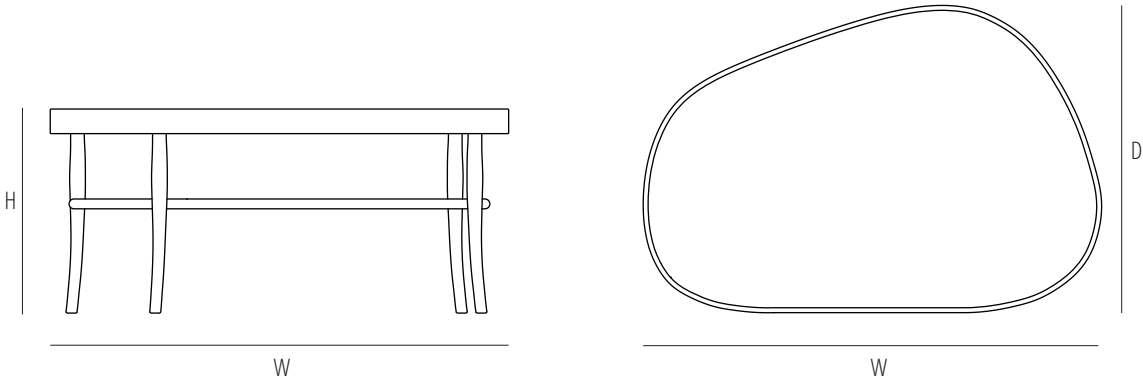

PEERS

TECHNISCHES BLATT
SCHEDA TECNICA
DATA SHEET
FICHE TECHNIQUE

PEERS

DESIGN FRONT, 2020

Kleiner Beistelltisch aus
Buchenbugholz. Tischplatte aus
Laminat.

Tavolino in faggio curvato. Piano in
laminato.

Bent beech-wood coffee table.
Laminate top.

Table basse en hêtre cintré.
Plateau laminé.

Mesa de centro en haya curvada.
Parte superior laminada.

TVPEEALGN

Dimensions mm.

height 420 | width 930 | depth 630

TVPEEBLGN

Dimensions mm.

height 420 | width 740 | depth 630

PEERS A TVPEEALGN

	H	W	D	SH	AH
mm	420	930	630		
inch	16,5	36,6	24,8		

1

max. 1

0,30

13

16

mm - inch
 h 450 - 17,7
 w 980 - 38,5
 d 680 - 26,7

PEERS B TYPEBLGN

	H	W	D	SH	AH
mm	420	740	630		
inch	16,5	29,1	24,8		

mm - inch
 h 450 - 17,7
 w 790 - 31,1
 d 680 - 26,7

Verfuegbare Ausfuehrungen
Finiture disponibili
Available finishes
Finitions disponibles