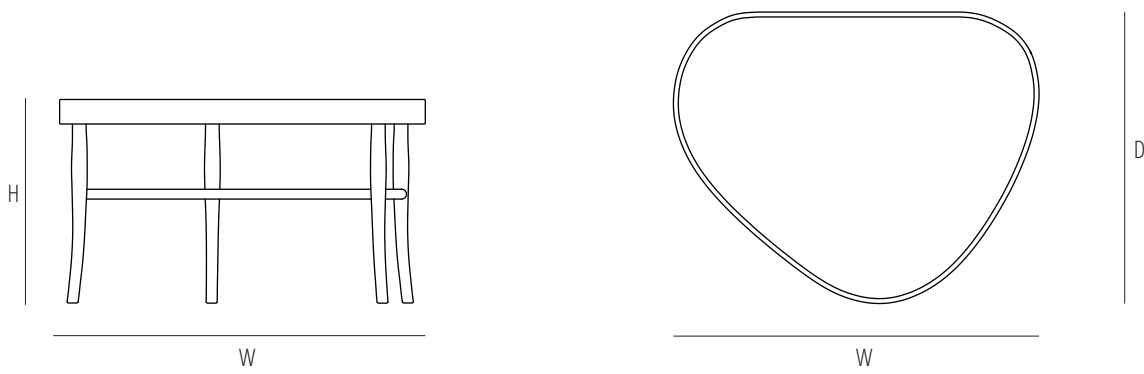

Table basse en hêtre cintré.
Plateau laminé.

Mesa de centro en haya curvada.
Parte superior laminada.

TVPEEALGN

Dimensions mm.

height 420 | width 930 | depth 630

TVPEEBLGN

Dimensions mm.

height 420 | width 740 | depth 630

PEERS A TVPEEALGN

	H	W	D	SH	AH
mm	420	930	630		
inch	16,5	36,6	24,8		

1

max. 1

0,30

13

16

mm - inch
 h 450 - 17,7
 w 980 - 38,5
 d 680 - 26,7

PEERS B TYPEBLGN

	H	W	D	SH	AH
mm	420	740	630		
inch	16,5	29,1	24,8		

mm - inch
 h 450 - 17,7
 w 790 - 31,1
 d 680 - 26,7

Verfuegbare Ausfuehrungen
Finiture disponibili
Available finishes
Finitions disponibles