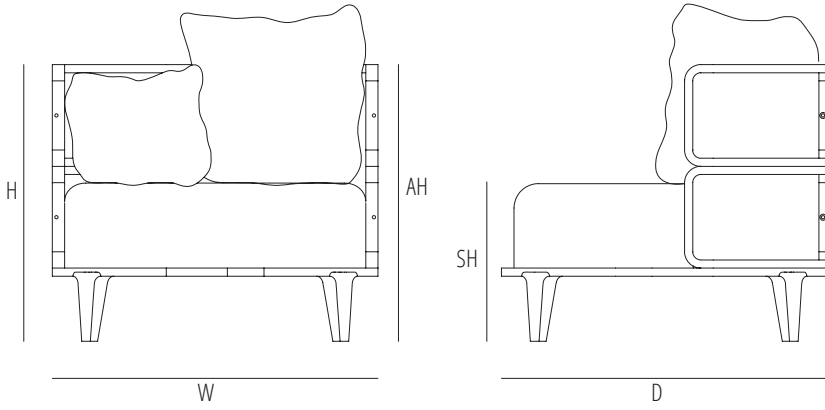

Poltrona lounge sfoderabile. Struttura in noce canaletto, profili a sezione quadrata e pannelli rivestiti in tessuto. Disponibile rivestimento in paglia di Vienna sulla fascia superiore. Seduta e cuscini imbottiti in poliuretano espanso a densità differenziata, piuma d'oca e poliestere.

Fauteuil lounge déhoussable. Structure en noix Canaletto, avec profils à parties carrées et empiècements en tissu. Disponible avec bordure en paille de Vienne sur la partie supérieure. Assise et coussins rembourrés en polyuréthane expansé à densité différenciée, plumes d'oie et polyester.

## PLPROMTES

Dimensions mm.

height 680 | width 800 | depth 800

	H	W	D	SH	AH	
mm	680	800	800	400	690	1 Pz/Pc: 320 cm. Linear x 140 cm h/width
inch	26,7	31,5	31,5	15,7	27,1	

 1	 max. 1	 0,68	 20	 25	 <p>mm - inch  h 800 - 31,4  w 1000 - 39,3  d 850 - 33,4</p>
--	---	---	---	--	--