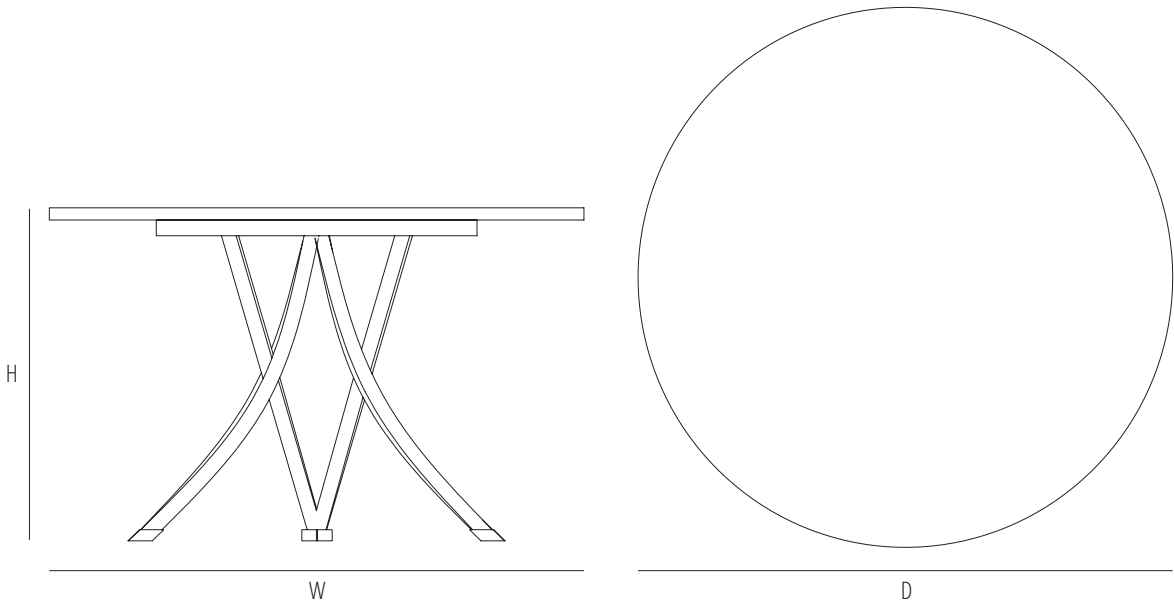

**TVRH41LGN**

Dimensions mm.

height 740 | width 900 | depth 900

**TVRH42LGN**

Dimensions mm.

height 740 | width 1200 | depth 1200

	H	W	D	SH	AH
mm	740	700	700		
inch	29,1	27,5	27,5		

max. 1

12

17

mm - inch  
h 760 - 29,9  
w 720 - 28,3  
d 720 - 28,3

	H	W	D	SH	AH
mm	740	900	900		
inch	29,1	35,4	35,4		

max. 1

19

24

mm - inch  
h 760 - 29,9  
w 920 - 36,2  
d 920 - 36,2

	H	W	D	SH	AH
mm	740	1200	1200		
inch	29,1	47,2	47,2		

1

max. 1

1,13

29

35

mm - inch  
h 760 - 29,9  
w 1220 - 48  
d 1220 - 48

Verfuegbare Ausfuehrungen  
Finiture disponibili  
Available finishes  
Finitions disponibles