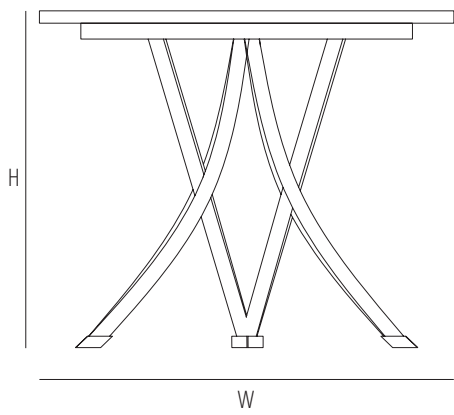

Beech-wood table with bent wood frame and scratch-resistant beechwood veneer top with solid wood border. Available in 3 sizes.

Table en hêtre avec structure en bois cintré et plateau en bois plaqué inrayable avec bord en bois plein. Disponible en 3 dimensions.

Mesa en haya con estructura en madera curvada y parte superior chapada en haya barnizada resistente a los arañazos con borde de madera maciza. Disponible en 3 tamaños.

**TVRH31LGN**

Dimensions mm.

height 740 | width 700 | depth 700

**TVRH41LGN**

Dimensions mm.

height 740 | width 900 | depth 900

**TVRH42LGN**

Dimensions mm.

height 740 | width 1200 | depth 1200

	H	W	D	SH	AH
mm	740	700	700		
inch	29,1	27,5	27,5		

max. 1

12

17

mm - inch  
h 760 - 29,9  
w 720 - 28,3  
d 720 - 28,3

	H	W	D	SH	AH
mm	740	900	900		
inch	29,1	35,4	35,4		

max. 1

19

24

mm - inch  
h 760 - 29,9  
w 920 - 36,2  
d 920 - 36,2