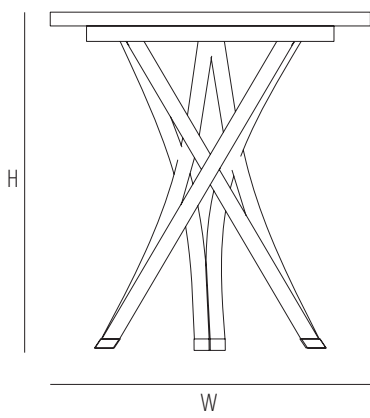

Mesa en haya con estructura en madera curvada y parte superior chapada en haya barnizada resistente a los arañazos con borde de madera maciza. Disponible en 3 tamaños.

**TVRH31LGN**

Dimensions mm.

height 740 | width 700 | depth 700

**TVRH41LGN**

Dimensions mm.

height 740 | width 900 | depth 900

**TVRH42LGN**

Dimensions mm.

height 740 | width 1200 | depth 1200

	H	W	D	SH	AH
mm	740	700	700		
inch	29,1	27,5	27,5		

max. 1

12

17

mm - inch  
h 760 - 29,9  
w 720 - 28,3  
d 720 - 28,3

	H	W	D	SH	AH
mm	740	900	900		
inch	29,1	35,4	35,4		

max. 1

19

24

mm - inch  
h 760 - 29,9  
w 920 - 36,2  
d 920 - 36,2

	H	W	D	SH	AH
mm	740	1200	1200		
inch	29,1	47,2	47,2		

1

max. 1

1,13

29

35

mm - inch  
h 760 - 29,9  
w 1220 - 48  
d 1220 - 48

Verfuegbare Ausfuehrungen  
Finiture disponibili  
Available finishes  
Finitions disponibles