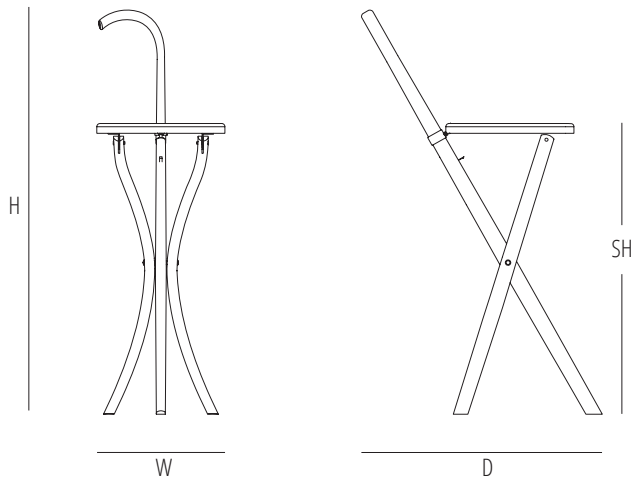

STOCKSESSEL

TECHNISCHES BLATT
SCHEDA TECNICA
DATA SHEET
FICHE TECHNIQUE

STOCKSESSEL

DESIGN GEBRÜDER THONET, 1866

Spazierstock und Klapphocker in einem. Sitz aus Wiener Geflecht.

Sgabello pieghevole e bastone da passeggio combinato. Sedile in paglia di Vienna.

A folding seat and walking cane combined. Woven cane seat.

Tabouret pliant et canne combinée. Assise en paille de Vienne.

Taburete plegable y bastón a juego. Asiento en paja de Viena.

BSSTOKLGN

Dimensions mm.

height 640 | width 230 | depth 440

	H	W	D	SH	AH
mm	640	230	440	540	
inch	25,1	9	17,3	21,2	

1

max. 1

0,01

2

3

mm - inch
h 870 - 34,2
w 250 - 9,8
d 60 - 2,3