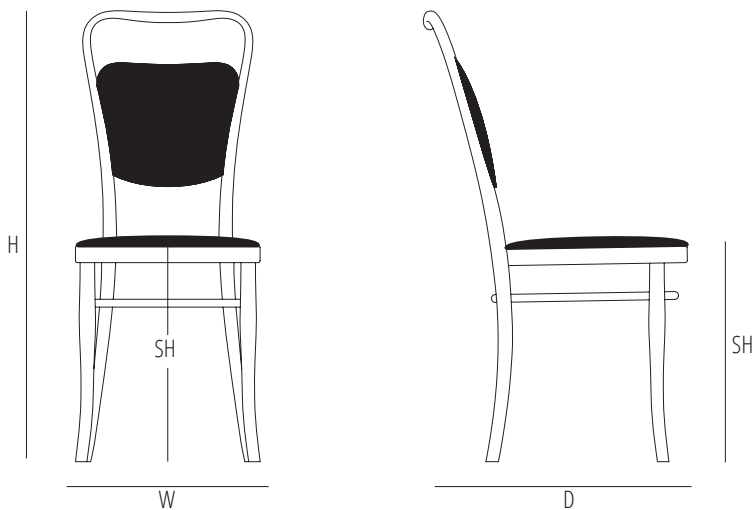

height 940 | width 380 | depth 550

**SDV144TE2**

Dimensions mm.

height 940 | width 380 | depth 550

**PTV144LGN**

Dimensions mm.

height 940 | width 550 | depth 600

	H	W	D	SH	AH
mm	940	380	550	450	
inch	37	14,9	21,6	17,7	

1 max. 2 0,36 3 6

mm - inch  
 h 960 - 37,7  
 w 620 - 24,4  
 d 600 - 23,6

940 380 550 450  
 37 14,9 21,6 17,7

1 max. 2 0,36 3 6

mm - inch  
 h 960 - 37,7  
 w 620 - 24,4  
 d 600 - 23,6

	H	W	D	SH	AH
mm	940	380	550	450	
inch	37	14,9	21,6	17,7	

1 Pz/Pc: 60 cm. Linear x 140 cm h/width  
2 Pz/Pc: 60 cm. Linear x 140 cm h/width

mm - inch  
h 960 - 37,7  
w 620 - 24,4  
d 600 - 23,6

	H	W	D	SH	AH
mm	940	380	550	450	
inch	37	14,9	21,6	17,7	

1 Pz/Pc: 60 cm. Linear x 140 cm h/width  
2 Pz/Pc: 120 cm. Linear x 140 cm h/width

mm - inch  
h 960 - 37,7  
w 620 - 24,4  
d 600 - 23,6

	H	W	D	SH	AH
mm	940	550	600	450	650
inch	37	21,6	23,6	17,7	25,5

1

max. 1

0,36

5

8

mm - inch  
h 960 - 37,7  
w 620 - 24,4  
d 600 - 23,6