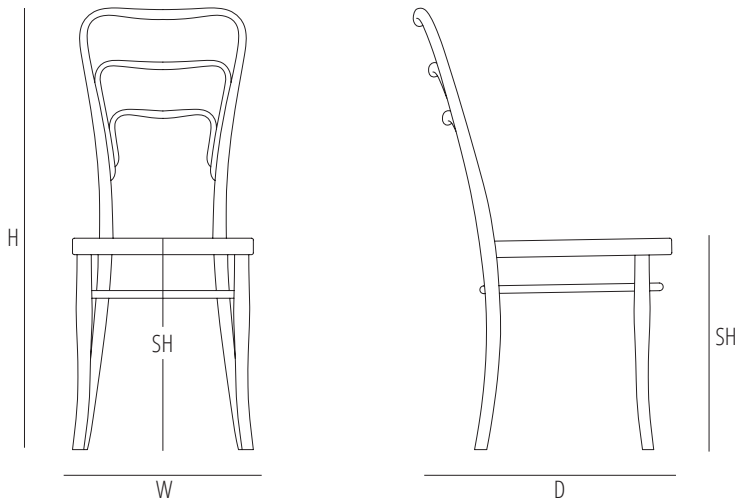

**SDV1444PGL**

Dimensions mm.

height 940 | width 380 | depth 550

**SDV144LGN**

Dimensions mm.

height 940 | width 380 | depth 550

**SDV144TES**

Dimensions mm.

height 940 | width 380 | depth 550

**SDV144TE2**

Dimensions mm.

height 940 | width 380 | depth 550

**PTV144LGN**

Dimensions mm.

height 940 | width 550 | depth 600

	H	W	D	SH	AH
mm	940	380	550	450	
inch	37	14,9	21,6	17,7	

1 max. 2 0,36 3 6

mm - inch  
 h 960 - 37,7  
 w 620 - 24,4  
 d 600 - 23,6

940 380 550 450  
 37 14,9 21,6 17,7

1 max. 2 0,36 3 6

mm - inch  
 h 960 - 37,7  
 w 620 - 24,4  
 d 600 - 23,6

	H	W	D	SH	AH
mm	940	380	550	450	
inch	37	14,9	21,6	17,7	

1 Pz/Pc: 60 cm. Linear x 140 cm h/width  
2 Pz/Pc: 60 cm. Linear x 140 cm h/width

mm - inch  
h 960 - 37,7  
w 620 - 24,4  
d 600 - 23,6

	H	W	D	SH	AH
mm	940	380	550	450	
inch	37	14,9	21,6	17,7	

1 Pz/Pc: 60 cm. Linear x 140 cm h/width  
2 Pz/Pc: 120 cm. Linear x 140 cm h/width