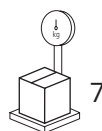

height 940 | width 380 | depth 550

**SDV144TE2**

Dimensions mm.

height 940 | width 380 | depth 550

**PTV144LGN**

Dimensions mm.

height 940 | width 550 | depth 600

	H	W	D	SH	AH
mm	940	380	550	450	
inch	37	14,9	21,6	17,7	

1 max. 2 0,36 3 6

mm - inch  
 h 960 - 37,7  
 w 620 - 24,4  
 d 600 - 23,6

940 380 550 450  
 37 14,9 21,6 17,7

1 max. 2 0,36 3 6

mm - inch  
 h 960 - 37,7  
 w 620 - 24,4  
 d 600 - 23,6

	H	W	D	SH	AH
mm	940	380	550	450	
inch	37	14,9	21,6	17,7	

1 Pz/Pc: 60 cm. Linear x 140 cm h/width  
2 Pz/Pc: 60 cm. Linear x 140 cm h/width

mm - inch  
h 960 - 37,7  
w 620 - 24,4  
d 600 - 23,6

	H	W	D	SH	AH
mm	940	380	550	450	
inch	37	14,9	21,6	17,7	

1 Pz/Pc: 60 cm. Linear x 140 cm h/width  
2 Pz/Pc: 120 cm. Linear x 140 cm h/width

mm - inch  
h 960 - 37,7  
w 620 - 24,4  
d 600 - 23,6

	H	W	D	SH	AH
mm	940	550	600	450	650
inch	37	21,6	23,6	17,7	25,5

1

max. 1

0,36

5

8

mm - inch  
h 960 - 37,7  
w 620 - 24,4  
d 600 - 23,6