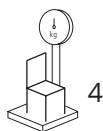

height 940 | width 380 | depth 550

**SDV144TE2**

Dimensions mm.

height 940 | width 380 | depth 550

**PTV144LGN**

Dimensions mm.

height 940 | width 550 | depth 600

	H	W	D	SH	AH
mm	940	380	550	450	
inch	37	14,9	21,6	17,7	

1 max. 2 0,36 3 6

mm - inch  
 h 960 - 37,7  
 w 620 - 24,4  
 d 600 - 23,6

940 380 550 450  
 37 14,9 21,6 17,7

1 max. 2 0,36 3 6

mm - inch  
 h 960 - 37,7  
 w 620 - 24,4  
 d 600 - 23,6

	H	W	D	SH	AH
mm	940	380	550	450	
inch	37	14,9	21,6	17,7	

1 Pz/Pc: 60 cm. Linear x 140 cm h/width  
2 Pz/Pc: 60 cm. Linear x 140 cm h/width

mm - inch  
h 960 - 37,7  
w 620 - 24,4  
d 600 - 23,6

	H	W	D	SH	AH
mm	940	380	550	450	
inch	37	14,9	21,6	17,7	

1 Pz/Pc: 60 cm. Linear x 140 cm h/width  
2 Pz/Pc: 120 cm. Linear x 140 cm h/width

mm - inch  
h 960 - 37,7  
w 620 - 24,4  
d 600 - 23,6

	H	W	D	SH	AH
mm	940	550	600	450	650
inch	37	21,6	23,6	17,7	25,5

1

max. 1

0,36

5

8

mm - inch  
h 960 - 37,7  
w 620 - 24,4  
d 600 - 23,6