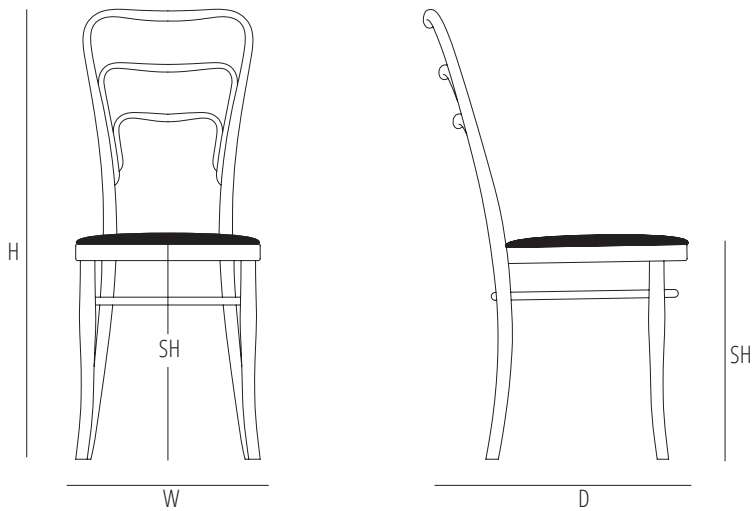

height 940 | width 380 | depth 550

**SDV144TE2**

Dimensions mm.

height 940 | width 380 | depth 550

**PTV144LGN**

Dimensions mm.

height 940 | width 550 | depth 600

	H	W	D	SH	AH
mm	940	380	550	450	
inch	37	14,9	21,6	17,7	

1 max. 2 0,36 3 6

mm - inch  
 h 960 - 37,7  
 w 620 - 24,4  
 d 600 - 23,6

940 380 550 450  
 37 14,9 21,6 17,7

1 max. 2 0,36 3 6

mm - inch  
 h 960 - 37,7  
 w 620 - 24,4  
 d 600 - 23,6

	H	W	D	SH	AH
mm	940	380	550	450	
inch	37	14,9	21,6	17,7	

1 Pz/Pc: 60 cm. Linear x 140 cm h/width  
2 Pz/Pc: 60 cm. Linear x 140 cm h/width

mm - inch  
h 960 - 37,7  
w 620 - 24,4  
d 600 - 23,6

	H	W	D	SH	AH
mm	940	380	550	450	
inch	37	14,9	21,6	17,7	

1 Pz/Pc: 60 cm. Linear x 140 cm h/width  
2 Pz/Pc: 120 cm. Linear x 140 cm h/width

mm - inch  
h 960 - 37,7  
w 620 - 24,4  
d 600 - 23,6

	H	W	D	SH	AH
mm	940	550	600	450	650
inch	37	21,6	23,6	17,7	25,5

1

max. 1

0,36

5

8

mm - inch  
h 960 - 37,7  
w 620 - 24,4  
d 600 - 23,6