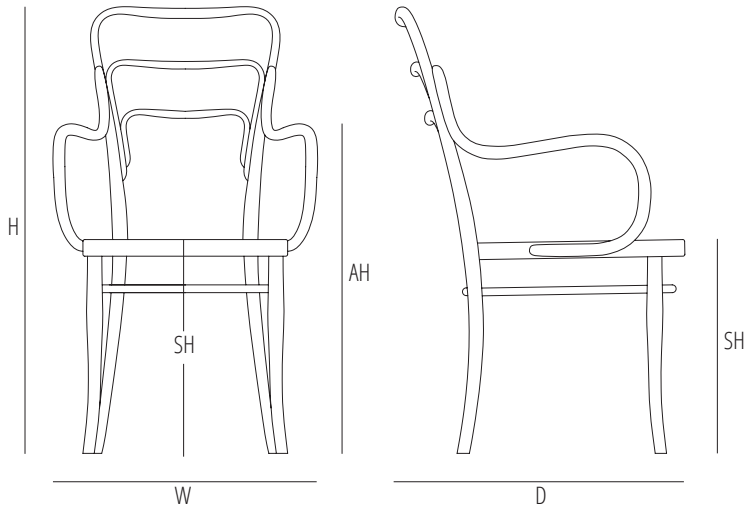

height 940 | width 380 | depth 550

**SDV144TE2**

Dimensions mm.

height 940 | width 380 | depth 550

**PTV144LGN**

Dimensions mm.

height 940 | width 550 | depth 600

	H	W	D	SH	AH
mm	940	380	550	450	
inch	37	14,9	21,6	17,7	

1 max. 2 0,36 3 6

mm - inch  
 h 960 - 37,7  
 w 620 - 24,4  
 d 600 - 23,6

940 380 550 450  
 37 14,9 21,6 17,7

1 max. 2 0,36 3 6

mm - inch  
 h 960 - 37,7  
 w 620 - 24,4  
 d 600 - 23,6

	H	W	D	SH	AH
mm	940	380	550	450	
inch	37	14,9	21,6	17,7	

1 Pz/Pc: 60 cm. Linear x 140 cm h/width  
2 Pz/Pc: 60 cm. Linear x 140 cm h/width

mm - inch  
h 960 - 37,7  
w 620 - 24,4  
d 600 - 23,6

	H	W	D	SH	AH
mm	940	380	550	450	
inch	37	14,9	21,6	17,7	

1 Pz/Pc: 60 cm. Linear x 140 cm h/width  
2 Pz/Pc: 120 cm. Linear x 140 cm h/width

mm - inch  
h 960 - 37,7  
w 620 - 24,4  
d 600 - 23,6

	H	W	D	SH	AH
mm	940	550	600	450	650
inch	37	21,6	23,6	17,7	25,5

1

max. 1

0,36

5

8

mm - inch  
h 960 - 37,7  
w 620 - 24,4  
d 600 - 23,6