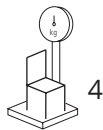

**SDV1444PGL**

Dimensions mm.

height 940 | width 380 | depth 550

**SDV144LGN**

Dimensions mm.

height 940 | width 380 | depth 550

**SDV144TES**

Dimensions mm.

height 940 | width 380 | depth 550

**SDV144TE2**

Dimensions mm.

height 940 | width 380 | depth 550

**PTV144LGN**

Dimensions mm.

height 940 | width 550 | depth 600

	H	W	D	SH	AH
mm	940	380	550	450	
inch	37	14,9	21,6	17,7	

1 max. 2 0,36 3 6

mm - inch  
 h 960 - 37,7  
 w 620 - 24,4  
 d 600 - 23,6

940 380 550 450  
 37 14,9 21,6 17,7

1 max. 2 0,36 3 6

mm - inch  
 h 960 - 37,7  
 w 620 - 24,4  
 d 600 - 23,6

	H	W	D	SH	AH
mm	940	380	550	450	
inch	37	14,9	21,6	17,7	

1 Pz/Pc: 60 cm. Linear x 140 cm h/width  
2 Pz/Pc: 60 cm. Linear x 140 cm h/width

mm - inch  
h 960 - 37,7  
w 620 - 24,4  
d 600 - 23,6

	H	W	D	SH	AH
mm	940	380	550	450	
inch	37	14,9	21,6	17,7	

1 Pz/Pc: 60 cm. Linear x 140 cm h/width  
2 Pz/Pc: 120 cm. Linear x 140 cm h/width