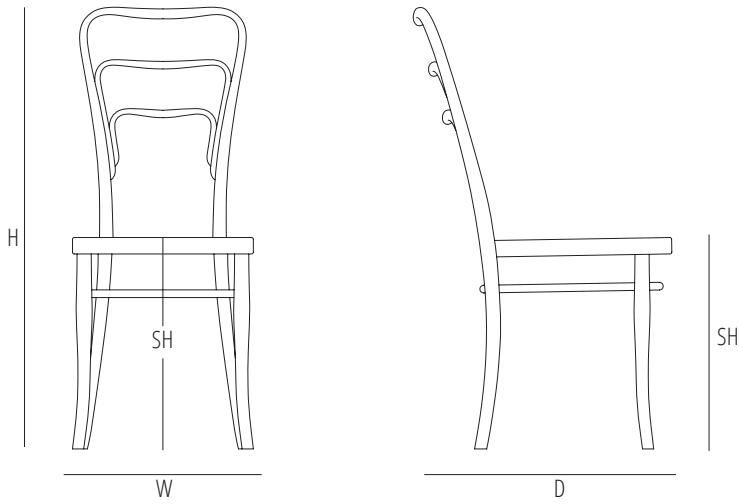

**SDV1444PGL**

Dimensions mm.

height 940 | width 380 | depth 550

**SDV144LGN**

Dimensions mm.

height 940 | width 380 | depth 550

**SDV144TES**

Dimensions mm.

height 940 | width 380 | depth 550

**SDV144TE2**

Dimensions mm.

height 940 | width 380 | depth 550

**PTV144LGN**

Dimensions mm.

height 940 | width 550 | depth 600

	H	W	D	SH	AH
mm	940	380	550	450	
inch	37	14,9	21,6	17,7	

1 max. 2 0,36 3 6

mm - inch  
 h 960 - 37,7  
 w 620 - 24,4  
 d 600 - 23,6

940 380 550 450  
 37 14,9 21,6 17,7

1 max. 2 0,36 3 6

mm - inch  
 h 960 - 37,7  
 w 620 - 24,4  
 d 600 - 23,6

	H	W	D	SH	AH
mm	940	380	550	450	
inch	37	14,9	21,6	17,7	

1 Pz/Pc: 60 cm. Linear x 140 cm h/width  
2 Pz/Pc: 60 cm. Linear x 140 cm h/width

mm - inch  
h 960 - 37,7  
w 620 - 24,4  
d 600 - 23,6

	H	W	D	SH	AH
mm	940	380	550	450	
inch	37	14,9	21,6	17,7	

1 Pz/Pc: 60 cm. Linear x 140 cm h/width  
2 Pz/Pc: 120 cm. Linear x 140 cm h/width