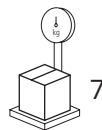

**SDV1444PGL**

Dimensions mm.

height 940 | width 380 | depth 550

**SDV144LGN**

Dimensions mm.

height 940 | width 380 | depth 550

**SDV144TES**

Dimensions mm.

height 940 | width 380 | depth 550

**SDV144TE2**

Dimensions mm.

height 940 | width 380 | depth 550

**PTV144LGN**

Dimensions mm.

height 940 | width 550 | depth 600

	H	W	D	SH	AH
mm	940	380	550	450	
inch	37	14,9	21,6	17,7	

1 max. 2 0,36 3 6

mm - inch  
 h 960 - 37,7  
 w 620 - 24,4  
 d 600 - 23,6

940 380 550 450  
 37 14,9 21,6 17,7

1 max. 2 0,36 3 6

mm - inch  
 h 960 - 37,7  
 w 620 - 24,4  
 d 600 - 23,6

	H	W	D	SH	AH
mm	940	380	550	450	
inch	37	14,9	21,6	17,7	

1 Pz/Pc: 60 cm. Linear x 140 cm h/width  
2 Pz/Pc: 60 cm. Linear x 140 cm h/width

mm - inch  
h 960 - 37,7  
w 620 - 24,4  
d 600 - 23,6

	H	W	D	SH	AH
mm	940	380	550	450	
inch	37	14,9	21,6	17,7	

1 Pz/Pc: 60 cm. Linear x 140 cm h/width  
2 Pz/Pc: 120 cm. Linear x 140 cm h/width