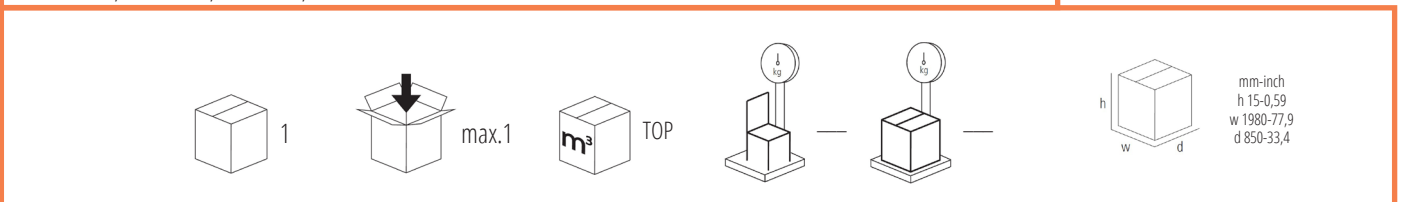

PTKIPFTES

Dimensions mm.

height 770 | width 450 | depth 520

	H	W	D	SH	AH
mm	770	450	520	460	
inch	30,3	17,7	20,4	18,1	

	H	W	D	SH	AH
mm	770	520	520	460	
inch	30,3	20,4	20,4	18,1	

Verfuegbare Ausfuehrungen

Finiture disponibili