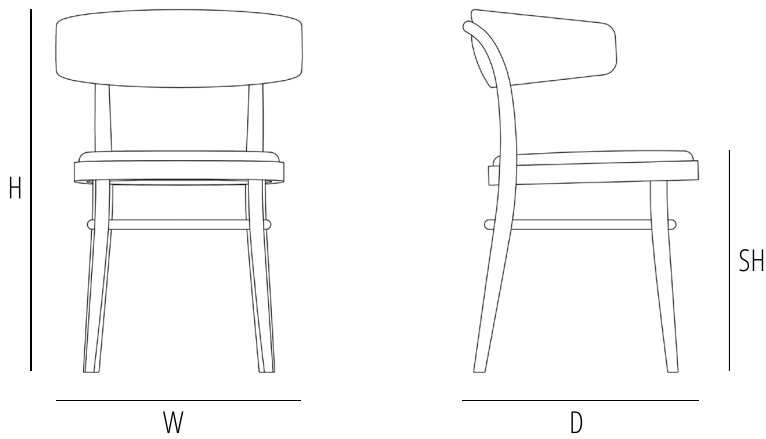

KIPFERL

TECHNISCHES BLATT
SCHEMA TECNICA
DATA SHEET
FICHE TECHNIQUE

KIPFERL

DESIGN ANTENNA STUDIO, 2025

Stuhl und Armlehnstuhl mit einer gebogenen Buchenstruktur und gepolstertem Sitz und Rückenlehne.

Sedia e poltroncina con struttura in faggio curvato e seduta e schienale imbottiti.

Chair and armchair with a bent beech structure and upholstered seat and backrest.

Chaise et fauteuil avec une structure en hêtre courbé et un siège et dossier rembourrés.

SDKIPFTES

Dimensions mm.

height 770 | width 450 | depth 520

PTKIPFTES

Dimensions mm.

height 770 | width 450 | depth 520

	H	W	D	SH	AH
mm	770	450	520	460	
inch	30,3	17,7	20,4	18,1	

	H	W	D	SH	AH
mm	770	520	520	460	
inch	30,3	20,4	20,4	18,1	

Verfuegbare Ausfuehrungen

Finiture disponibili