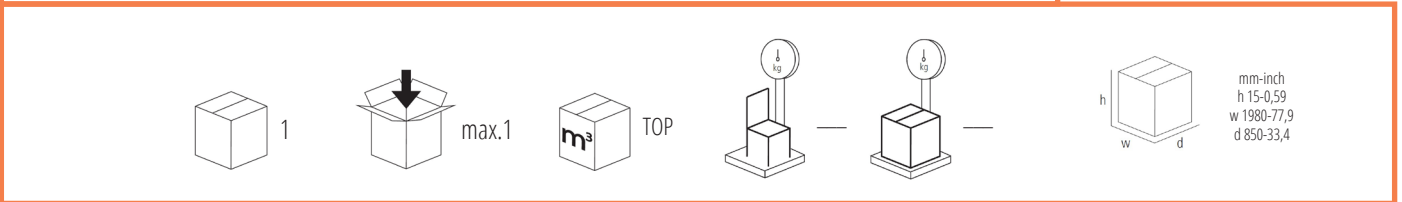

Chair and armchair with a bent beech structure and upholstered seat and backrest.

Chaise et fauteuil avec une structure en hêtre courbé et un siège et dossier rembourrés.

SDKIPFTES

Dimensions mm.

height 770 | width 450 | depth 520

PTKIPFTES

Dimensions mm.

height 770 | width 450 | depth 520

	H	W	D	SH	AH
mm	770	450	520	460	
inch	30,3	17,7	20,4	18,1	

	H	W	D	SH	AH
mm	770	520	520	460	
inch	30,3	20,4	20,4	18,1	

Verfuegbare Ausfuehrungen

Finiture disponibili