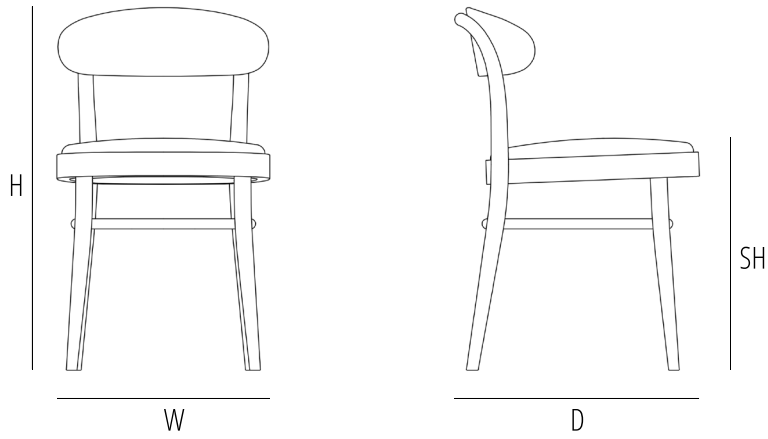

KIPFERL

TECHNISCHES BLATT
SCHEMA TECNICA
DATA SHEET
FICHE TECHNIQUE

KIPFERL

DESIGN ANTENNA STUDIO, 2025

Stuhl und Armlehnstuhl mit einer gebogenen Buchenstruktur und gepolstertem Sitz und Rückenlehne.

Sedia e poltroncina con struttura in faggio curvato e seduta e schienale imbottiti.

Chair and armchair with a bent beech structure and upholstered seat and backrest.

Chaise et fauteuil avec une structure en hêtre courbé et un siège et dossier rembourrés.

SDKIPFTES

Dimensions mm.

height 770 | width 450 | depth 520

PTKIPFTES

Dimensions mm.

height 770 | width 450 | depth 520

	H	W	D	SH	AH
mm	770	450	520	460	
inch	30,3	17,7	20,4	18,1	

	H	W	D	SH	AH
mm	770	520	520	460	
inch	30,3	20,4	20,4	18,1	

Verfuegbare Ausfuehrungen

Finiture disponibili